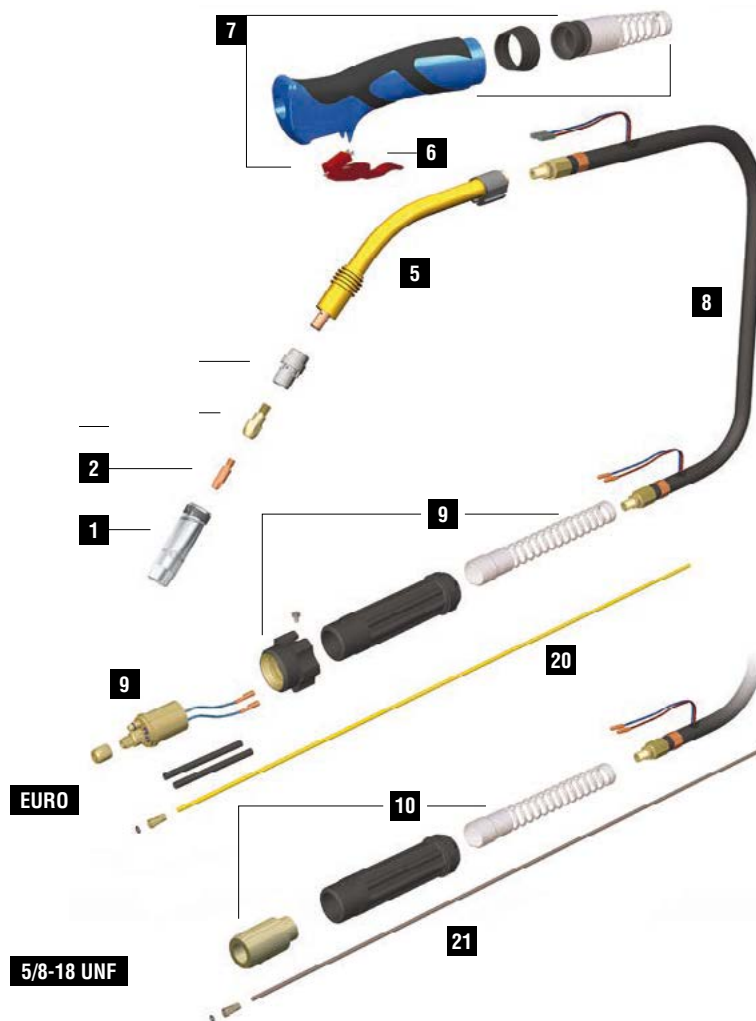

TOCHA MIG/MAG 36 (AR)

TECHNICAL DATA		
	Tocha MIG/MAG 36	
	1,6 kg	3.53 lb
V PEAK	113	
	0,6 ÷ 1,6 mm	.023" ÷ 1/16"
X 60%	340A CO2 - 320A Mix	

TOCHA MIG/MAG 36 (AR)

	CODE			Ø				REF	
1	MC0110		nozzle - 2,5 mm thickness	20 mm	25/32"	90 mm	3"-17/32	145.0172	10
1	MC0026		nozzle - 2,5 mm thickness	12 mm	1/2"	84 mm	3"-5/16	145.0126	10
1	MC0027		nozzle - 2,5 mm thickness	16 mm	5/8"	84 mm	3"-5/16	145.0078	10
1	MC0028		nozzle - 2,5 mm thickness	19 mm	3/4"	84 mm	3"-5/16	145.0045	10
1	MC0109		nozzle - 2,5 mm thickness	17 mm	21/32"	84 mm	3"-5/16	-	10
1	MC0440		nozzle - 2 mm thickness	16 mm	5/8"	84 mm	3"-5/16	-	10
1	MC0527		quick release nozzle - 2,5 mm thickness	16 mm	5/8"	84 mm	3"-5/16	-	10
1	MC0540		quick release light nozzle - 2 mm thickness	16 mm	5/8"	84 mm	3"-5/16	-	10
2	MD0005-78		M8 - CuCrZr	0,8 mm	.030"	30 mm	1"-3/16	-	20
2	MD0005-80		M8 - CuCrZr	1,0 mm	.040"	30 mm	1"-3/16	140.0316	20
2	MD0005-82		M8 - CuCrZr	1,2 mm	.045"	30 mm	1"-3/16	140.0445	20
2	MD0005-84		M8 - CuCrZr	1,4 mm	.052"	30 mm	1"-3/16	140.0536	20
2	MD0005-86		M8 - CuCrZr	1,6 mm	1/16"	30 mm	1"-3/16	140.0590	20
2	MD0005-90		M8 - CuCrZr	2,0 mm	5/64"	30 mm	1"-3/16	140.0656	20
2	MD0005-94		M8 - CuCrZr	2,4 mm	3/32"	30 mm	1"-3/16	-	20
3	MD0063-00			M6 - brass			28 mm	1"-3/32	142.0005
3	MD0064-00		M8 - brass			28 mm	1"-3/32	142.0020	20
3	MD0131-00		M6 - brass			32 mm	1"-1/4	142.0011	20
3	MD0132-00		M8 - brass			32 mm	1"-1/4	142.0024	20
4	ME0017		plastic			32,8 mm	1"-9/32	014.0261	10
4	ME0041		plastic			32,8 mm	1"-9/32	014.0021	10
4	ME0417		high-tech plastic			32,8 mm	1"-9/32	-	10
4	ME0517		ceramic			32,8 mm	1"-9/32	014.0023	10
20	GM0540		yellow steel liner	1,2 ÷ 1,6 mm	.045" ÷ 1/16"	3 m	10'	124.0041	1
20	GM0541		yellow steel liner	1,2 ÷ 1,6 mm	.045" ÷ 1/16"	4 m	12'	124.0042	1
20	GM0542		yellow steel liner	1,2 ÷ 1,6 mm	.045" ÷ 1/16"	5 m	16.4'	124.0044	1
21	GM0013		grey steel liner for EURO-TW connector	1,2 ÷ 1,6 mm	.045" ÷ 1/16"	5 m	16.4'	44-116-15	1